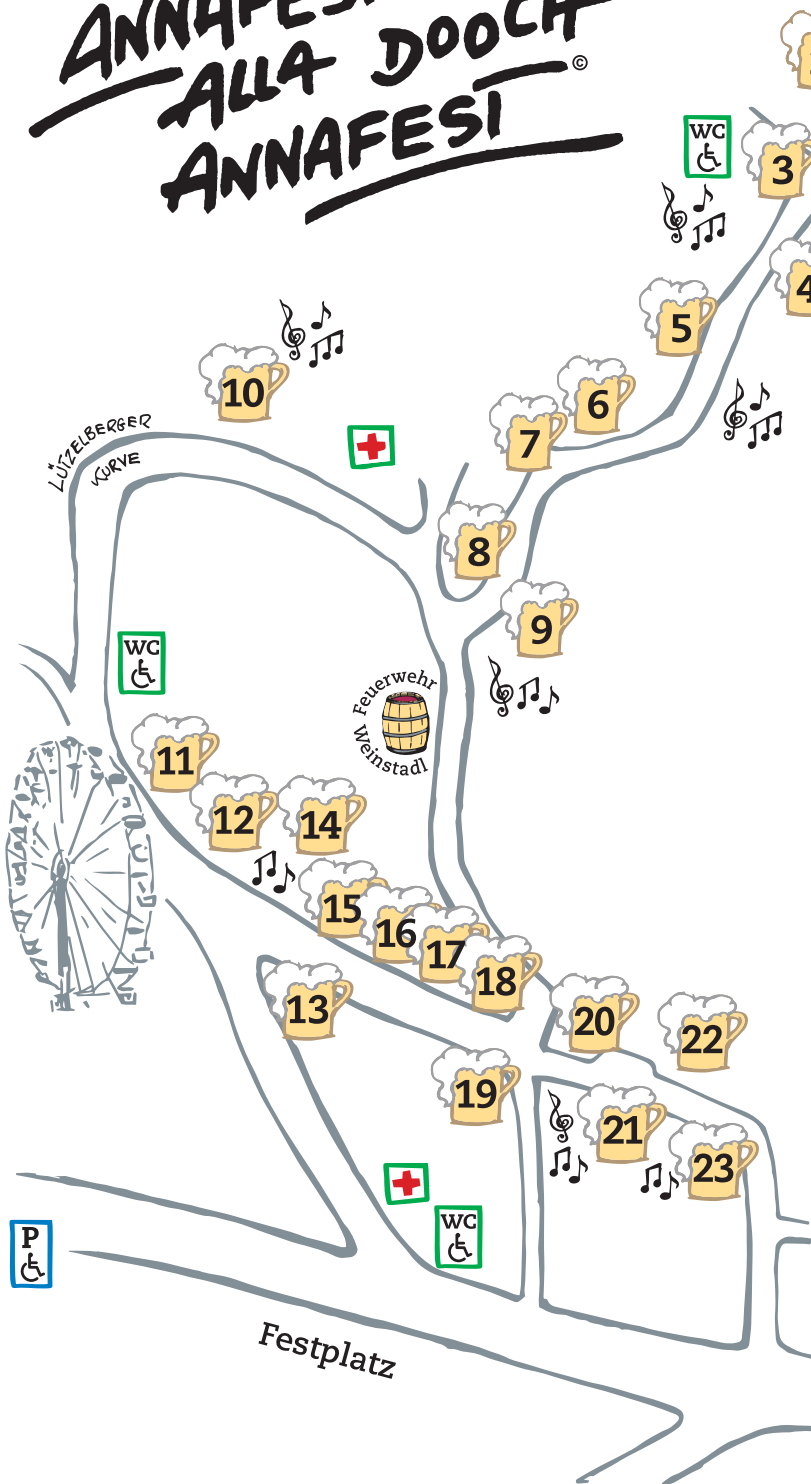

ANNAFEST ALLA DOOCH ANNAFEST

Obere Keller

1 Blümleins-Keller	Eichhorn
2 Schützen-Keller	Rittmayer
3 Neder-Keller	Neder
4 Schwanen-Keller	Zirndorf
5 Hofmanns-Keller	Greif
6 Weiss-Tauben-Keller	Krugbräu
7 Eichhorn-Keller	Eichhornkeller Festbier by Rittmayer
8 Stäffala-Keller	Veldensteiner
9 Glocken-Keller	Rittmayer
10 Schlößla-Keller	Hebendanz

Brauerei

Untere Keller

11 Nürnberger-Tor-Keller	Bierpatscher Festbier
12 Schindler-Keller	Greif
13 Greif-Keller	Greif
14 Schöffbräu-Keller	Krugbräu
15 Hebendanz-Keller	Hebendanz
16 Kronen Keller	Nikl Bräu
17 Fritz-Schneider-Keller	Nikl Bräu
18 Rappen-Keller	Löwenbräu
19 Winterbauer-Keller	Hofmann, Mahrs
20 Schaufel-Keller	Löwenbräu
21 Fäßla-Keller	Brauerei Simon
22 Kaiser-Keller	Veldensteiner
23 Brauwastl-Keller	Brauwastl

 Öffentliches + Behinderten-WC
(Zugang mit Euroschlüssel)

 Behindertenparkplatz
(kostenfrei)